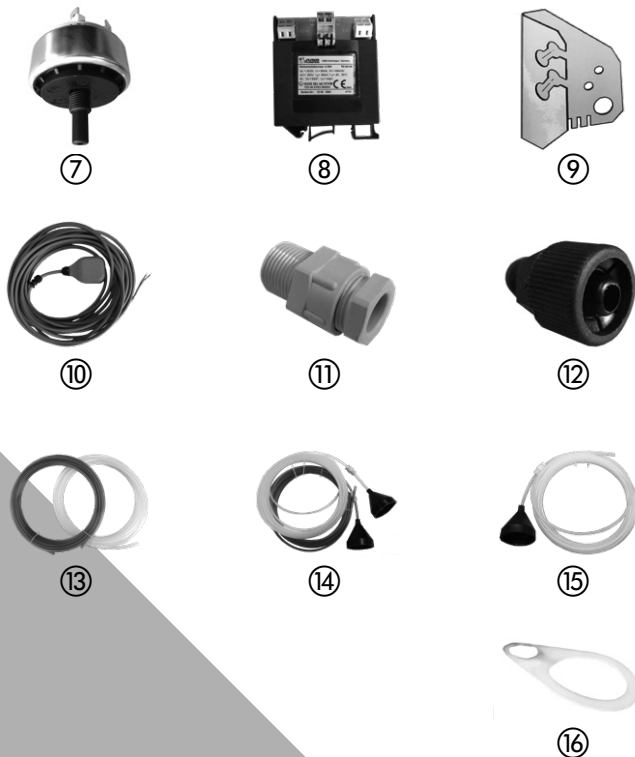

Ersatzteile - Spare parts - Pièces de rechange - Reserveonderdelen - Parti di ricambio - Reservedele - Reservdelar
 Varaoasat - Części zamienne - Náhradní díly - Alkatrészek - Piese de schimb - Запасные части - 备件

① Tür-Set HighLogo1	Cover-Set HighLogo1	JP48146
② Scharnier	Hinge	JP48310
③ Drehrad	Selector wheel	JP48318
④ Klemme 2L-DG-KL 2,5	Terminal 2L-DG-KL 2,5	JP48317
Klemme 3L-DG-KL 2,5	Terminal 3L-DG-KL 2,5	JP48316
⑤ Überstromrelais	Overcurrent relay	
ZE-4 2,4-4 A		JP47779
ZE-6 4-6 A		JP47780
ZE-9 6-9 A		JP47781
⑥ Schütz DIL EM 10	Contacteur DIL EM 10	JP47671

Niveaugeber	Level detector	
⑦ Druckschalter 100/50	Pressure switch	JP47699
⑧ Sicherheitsbarriere	Safety barrier ATEX	JP46348
⑨ TLS Halter		JP46456
⑩ TLS Tauchscharter 9,5m		JP48304
TLS Tauchscharter 15 m		JP48873
TLS Tauchscharter 20 m		JP47771
TLS Tauchscharter 30 m		JP47772
⑪ 2x Schlauchbefestigung	2x Hose fastening	JP48141
⑫ 2x Verschraubung	2x Hose connector	JP48142
⑬ 2x Schlauch, 10m	2x Hose, 10m	JP48143
2x Schlauch, 15m	2x Hose, 15m	JP48144
2x Schlauch, 20m	2x Hose, 20m	JP48145
2x Schlauch, 30m	2x Hose, 30m	JP48840
⑭ Luftglockenset, 10m	Pressure sensor set, 10m	JP48148
⑮ Luftglocke m Schlauch, 10m	Press. sensor w hose, 10m	JP47698
⑯ 20x Fangflasche	20x Catch hanger	JP46904