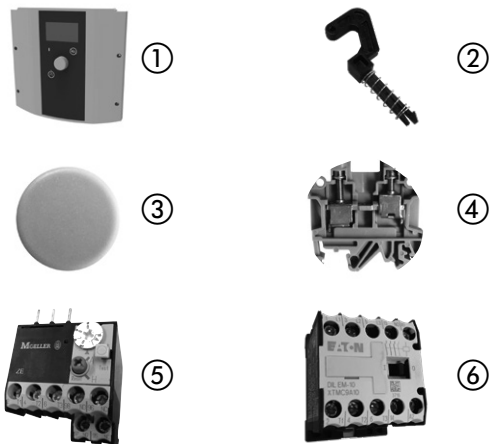

Ersatzteile - Spare parts - Pièces de rechange - Reserveonderdelen - Parti di ricambio - Reservedele - Reservdelar
 Varaoasat - Części zamienne - Náhradní díly - Alkatrészek - Piese de schimb - Запасные части - 备件

① Tür-Set HighLogo1	Cover-Set HighLogo1	JP48146
② Scharnier	Hinge	JP48310
③ Drehrad	Selector wheel	JP48318
④ Klemme 2L-DG-KL 2,5	Terminal 2L-DG-KL 2,5	JP48317
Klemme 3L-DG-KL 2,5	Terminal 3L-DG-KL 2,5	JP48316
⑤ Überstromrelais	Overcurrent relay	
ZE-4 2,4-4 A		JP47779
ZE-6 4-6 A		JP47780
ZE-9 6-9 A		JP47781
⑥ Schütz DIL EM 10	Contacteur DIL EM 10	JP47671

Niveaugeber	Level detector	
⑦ Druckschalter 100/50	Pressure switch	JP47699
⑧ Sicherheitsbarriere	Safety barrier ATEX	JP46348
⑨ TLS Halter		JP46456
⑩ TLS Tauchscharter 9,5m		JP48304
TLS Tauchscharter 15 m		JP48873
TLS Tauchscharter 20 m		JP47771
TLS Tauchscharter 30 m		JP47772
⑪ 2x Schlauchbefestigung	2x Hose fastening	JP48141
⑫ 2x Verschraubung	2x Hose connector	JP48142
⑬ 2x Schlauch, 10m	2x Hose, 10m	JP48143
2x Schlauch, 15m	2x Hose, 15m	JP48144
2x Schlauch, 20m	2x Hose, 20m	JP48145
2x Schlauch, 30m	2x Hose, 30m	JP48840
⑭ Luftglockenset, 10m	Pressure sensor set, 10m	JP48148
⑮ Luftglocke m Schlauch, 10m	Press. sensor w hose, 10m	JP47698
⑯ 20x Fangflasche	20x Catch hanger	JP46904