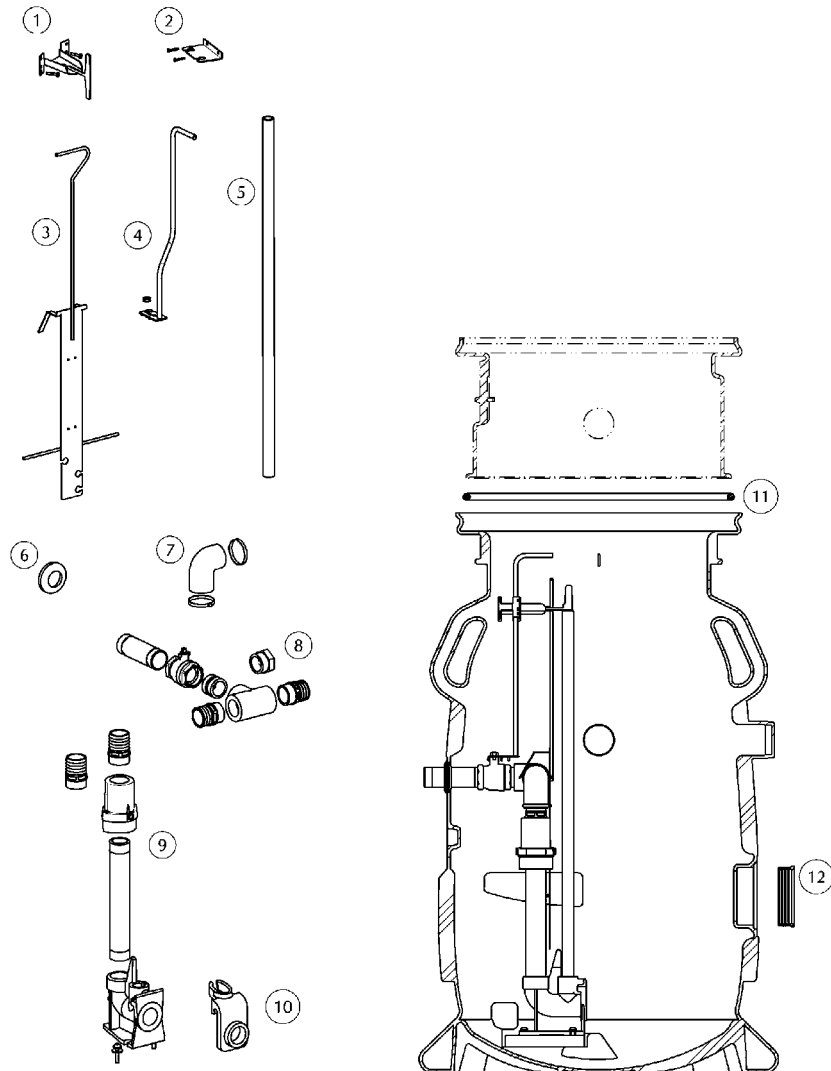

47956-01

① Gleitrohrhalter	Guide tube bracket	<b>JP46067</b>
② Halteblech Niveaugeber	Level control retainer	<b>JP48467</b>
③ KT-Halterung	KT retainer	<b>JP48464</b>
④ Kugelhahnverlängerung	Ball valve extention	<b>JP48459</b>
⑤ Gleitrohr	Guide rail tube	
DN 32		<b>JP48462</b>
DN 50		<b>JP48463</b>
⑥ Dichtung Druckabgang	Seal pressure outlet	
DN 32		<b>JP48465</b>
DN 50		<b>JP48466</b>
⑦ Schlauchkrümmer	Hose elbow	
DN 32		<b>JP48460</b>
DN 50		<b>JP48461</b>

⑧ Druckabgang	Pressure outlet	
DN 32		<b>JP48457</b>
DN 50		<b>JP48458</b>
⑨ Einbauten	Installation set	
DN 32		<b>JP48455</b>
DN 50		<b>JP48456</b>
⑩ Kupplungsklaue	Coupling claw	
DN 32		<b>JP49066</b>
DN 50		<b>JP45128</b>
⑪ Montageset	Installation set	<b>JP46463</b>
⑫ Zulaufdichtung	Inlet seal	<b>JP46008</b>