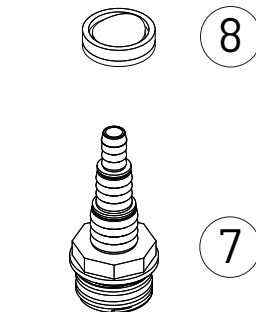

①	Anschlussleitung Schuko Anschlussleitung CH Anschlussleitung UK Anschlussleitung ANZ	Power cord Schuko Power cord CH Power cord UK Power cord ANZ	ZBR39660 ZBR39670 ZBR39680 ZBR39690
②	Oberer Deckel Simer 6 Kondensator	Top cover Simer 6 Capacitor	ZBR39800
②	Oberer Deckel Simer 6 Kondensator	Top cover Simer 6S Capacitor	ZBR39790
③	Laufrad Spiralgehäuse Siebfuß	Impeller Volute Strainer / sieve	ZBR39810
④	Gleitringdichtung Set mit O-Ringen & Ent- lüftungskugel	Mechanical seal Set with o-rings & venti- lation ball	ZBR39820
⑤	Leiterplatte	PCBA	ZBR39720
⑥	Niveausteuerng	Level control	ZBR39770
⑦	Schlauchanschluss	Hose connection	ZBR39600
⑧	Rückschlagklappe	Check valve	JP50774