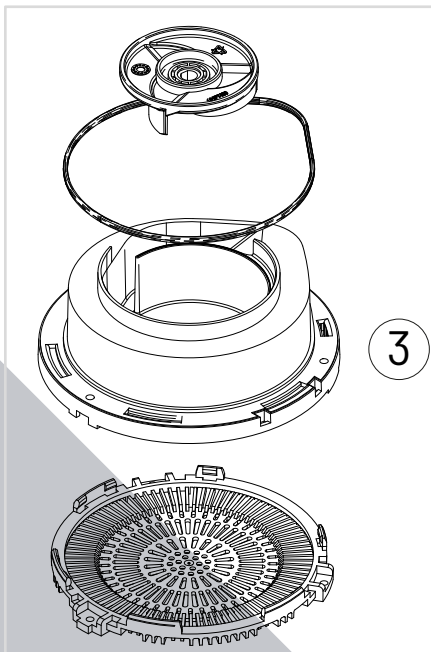

**SIMER 6 | SIMER 6S**

Ersatzteile - Spare parts - Pièces de rechange - Reserveonderdelen - Parti di ricambio - Reservedelele - Reservdelar  
 Varaosat - Części zamienne - Náhradní díly - Alkatrészek - Piese de schimb - Запасные части - 备件

①	Anschlussleitung Schuko Anschlussleitung CH Anschlussleitung UK Anschlussleitung ANZ	Power cord Schuko Power cord CH Power cord UK Power cord ANZ	ZBR39660 ZBR39670 ZBR39680 ZBR39690
②	Oberer Deckel Simer 6 Kondensator	Top cover Simer 6 Capacitor	ZBR39800
②	Oberer Deckel Simer 6 Kondensator	Top cover Simer 6S Capacitor	ZBR39790
③	Laufrad Spiralgehäuse Siebfuß	Impeller Volute Strainer / sieve	ZBR39810
④	Gleitringdichtung Set mit O-Ringen & Ent- lüftungskugel	Mechanical seal Set with o-rings & venti- lation ball	ZBR39820
⑤	Leiterplatte	PCBA	ZBR39720
⑥	Niveausteuerng	Level control	ZBR39770
⑦	Schlauchanschluss	Hose connection	ZBR39600
⑧	Rückschlagklappe	Check valve	JP50774