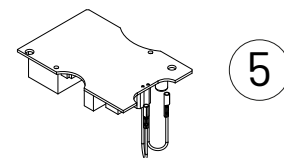

①	Anschlussleitung Schuko Anschlussleitung CH Anschlussleitung UK Anschlussleitung ANZ	Power cord Schuko Power cord CH Power cord UK Power cord ANZ	ZBR39660 ZBR39670 ZBR39680 ZBR39690
②	Oberer Deckel Simer 6 Kondensator	Top cover Simer 6 Capacitor	ZBR39800
②	Oberer Deckel Simer 6 Kondensator	Top cover Simer 6S Capacitor	ZBR39790
③	Laufrad Spiralgehäuse Siebfuß	Impeller Volute Strainer / sieve	ZBR39810
④	Gleitringdichtung Set mit O-Ringen & Ent- lüftungskugel	Mechanical seal Set with o-rings & venti- lation ball	ZBR39820
⑤	Leiterplatte	PCBA	ZBR39720
⑥	Niveausteuerng	Level control	ZBR39770
⑦	Schlauchanschluss	Hose connection	ZBR39600
⑧	Rückschlagklappe	Check valve	JP50774