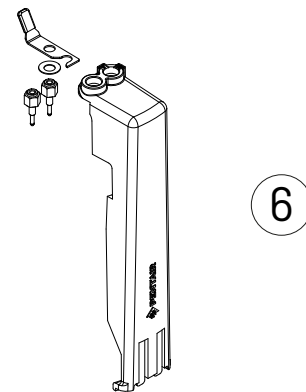

①	Anschlussleitung Schuko Anschlussleitung CH Anschlussleitung UK Anschlussleitung ANZ	Power cord Schuko Power cord CH Power cord UK Power cord ANZ	ZBR39660 ZBR39670 ZBR39680 ZBR39690
②	Oberer Deckel Simer 6 Kondensator	Top cover Simer 6 Capacitor	ZBR39800
②	Oberer Deckel Simer 6 Kondensator	Top cover Simer 6S Capacitor	ZBR39790
③	Laufrad Spiralgehäuse Siebfuß	Impeller Volute Strainer / sieve	ZBR39810
④	Gleitringdichtung Set mit O-Ringen & Ent- lüftungskugel	Mechanical seal Set with o-rings & venti- lation ball	ZBR39820
⑤	Leiterplatte	PCBA	ZBR39720
⑥	Niveausteuerng	Level control	ZBR39770
⑦	Schlauchanschluss	Hose connection	ZBR39600
⑧	Rückschlagklappe	Check valve	JP50774