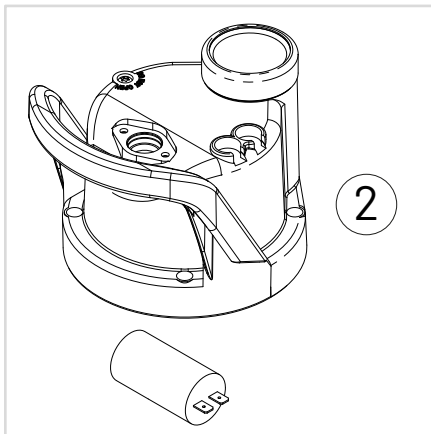

①	Anschlussleitung Schuko Anschlussleitung CH Anschlussleitung UK Anschlussleitung ANZ	Power cord Schuko Power cord CH Power cord UK Power cord ANZ	ZBR39660 ZBR39670 ZBR39680 ZBR39690
②	Oberer Deckel Simer 6 Kondensator	Top cover Simer 6 Capacitor	ZBR39800
②	Oberer Deckel Simer 6 Kondensator	Top cover Simer 6S Capacitor	ZBR39790
③	Laufrad Spiralgehäuse Siebfuß	Impeller Volute Strainer / sieve	ZBR39810
④	Gleitringdichtung Set mit O-Ringen & Ent- lüftungskugel	Mechanical seal Set with o-rings & venti- lation ball	ZBR39820
⑤	Leiterplatte	PCBA	ZBR39720
⑥	Niveausteuerng	Level control	ZBR39770
⑦	Schlauchanschluss	Hose connection	ZBR39600
⑧	Rückschlagklappe	Check valve	JP50774